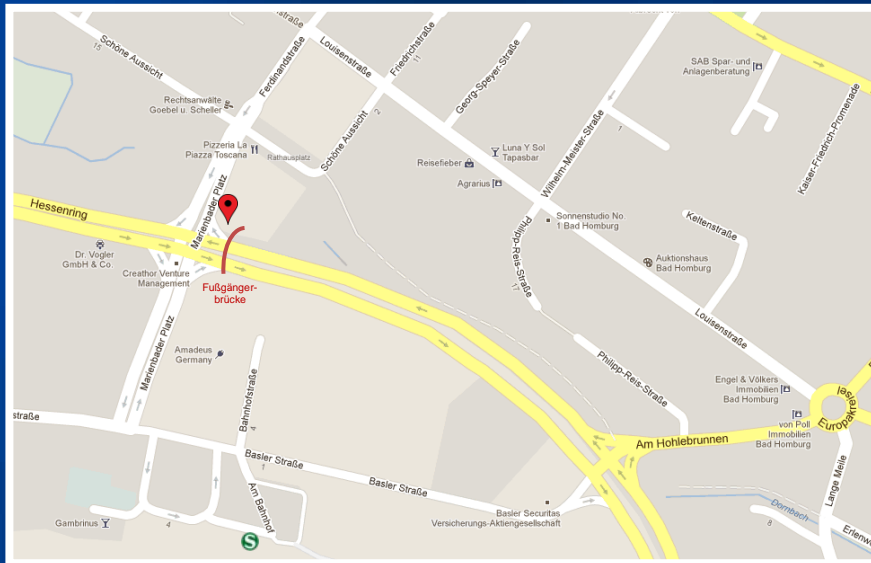

IHRE ANFAHRT ZU UNS ...

Mit dem PKW

Von der A5 kommend fahren Sie am Bad Homburger Kreuz ab auf die A661 in Richtung Bad Homburg (Ausfahrt 17).

Verlassen Sie die A661 an der nächsten Ausfahrt (Anschlussstelle 3 - Bad Homburg) .

Folgen Sie der Straße (Hessenring) ca. 1,5 km.

Die Zufahrt zur Tiefgarage befindet sich unmittelbar unter der Fußgängerbrücke auf der rechten Seite.

Navi-Eingabe: Kreuzung Hessenring / Marienbader Platz

Mit öffentlichen Verkehrsmitteln

S8 vom Flughafen zum Hauptbahnhof Frankfurt

S5 vom Hauptbahnhof Frankfurt Richtung Friedrichsdorf bis Bad Homburg Bahnhof

Ausgang Richtung Innenstadt.

Überqueren Sie die Straße (Frühlingsstraße) in Richtung Fußgängerbrücke.

Nach Überqueren der Brücke befindet sich der Haupteingang direkt auf der linken Seite.